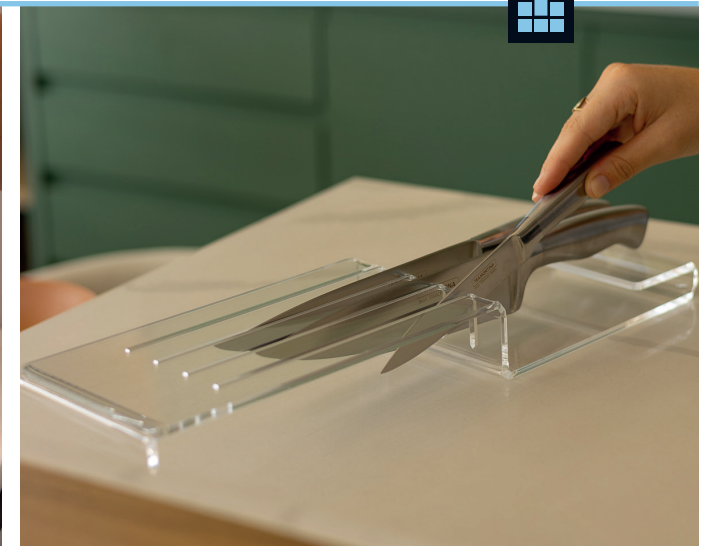

CÓDIGO	LARGURA	PROF.	ALTURA	ACRÍLICO
100	110 mm	395 mm	54 mm