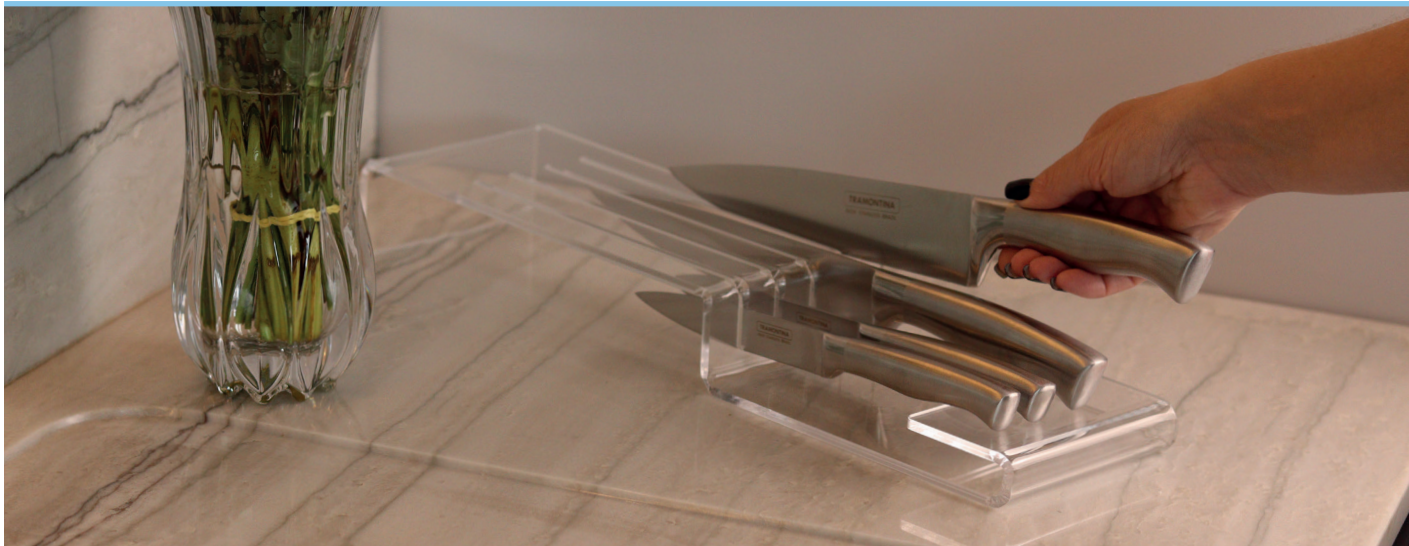

# PORTA-TEMPEROS EM ACRÍLICO

**MATERIAL**

Acrílico 5mm

**OBSERVAÇÕES DO PRODUTO**

Porta-temperos em acrílico, desenvolvido como acessório para organizador de gavetas, podendo também ser removido e utilizado sobre a bancada. Acompanha 4 potes para temperos em vidro com tampa em inox. Produto utilitário e decorativo.

**MATERIAL**

5 mm Acrylic

**PRODUCT DETAILS:**

Acrylic spice rack developed as an accessory for drawer organizers. It can also be removed and used on the countertop. Includes 4 glass spice jars with stainless steel lids. Functional and decorative product.

**MATERIAL**

Acrílico 5mm

**OBSERVACIONES DEL PRODUCTO:**

Porta-especias en acrílico desarrollado como accesorio para organizadores de cajones. También puede retirarse y utilizarse sobre la encimera. Incluye 4 frascos de vidrio con tapa de acero inoxidable. Producto funcional y decorativo.