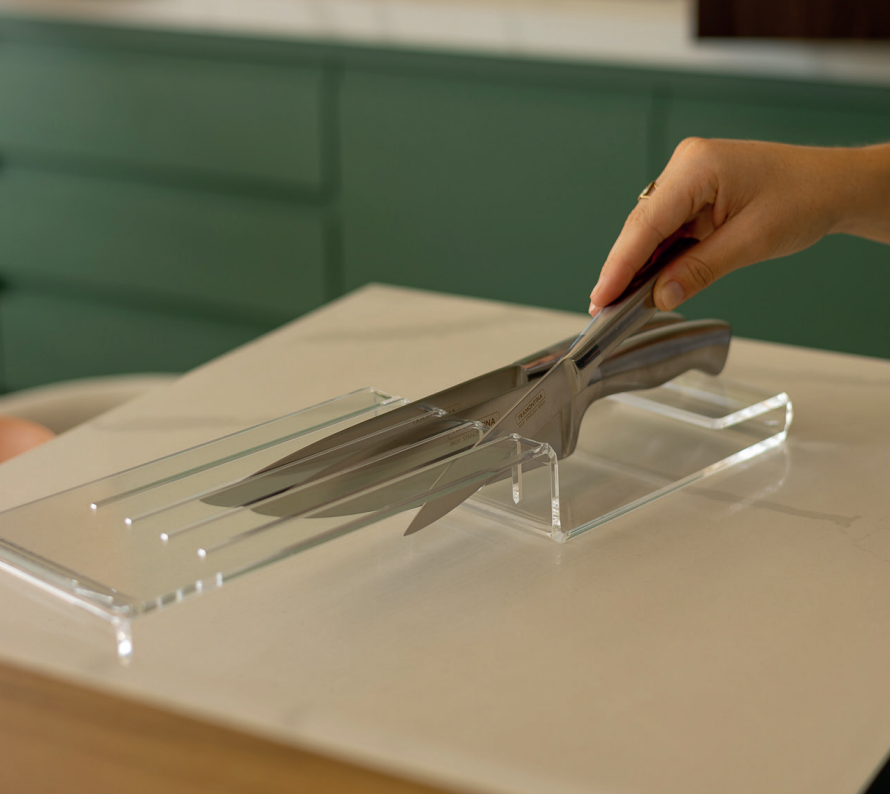

//PT

//EN

//ES

ACRYLIC CUTLERY TRAY

CUBIERTERO ACRÍLICO

FAQUEIRO ACRÍLICO

MATERIAL

Acrílico 5mm

OBSERVAÇÕES DO PRODUTO

Faqueiro em acrílico, desenvolvido como acessório para organizador de gavetas, podendo também ser removido e utilizado sobre a bancada. Produto utilitário e decorativo.

MATERIAL

5 mm Acrylic

PRODUCT DETAILS:

Acrylic cutlery tray developed as an accessory for drawer organizers. It can also be removed and used on the countertop. A functional and decorative product.

MATERIAL

Acrílico 5mm

OBSERVACIONES DEL PRODUCTO:

Cubiertero en acrílico desarrollado como accesorio para organizadores de cajones. También puede retirarse y utilizarse sobre la encimera. Producto funcional y decorativo.

//PT

//EN

//ES

ACRYLIC SPICE RACK

PORTA-ESPECIAS EN ACRÍLICO