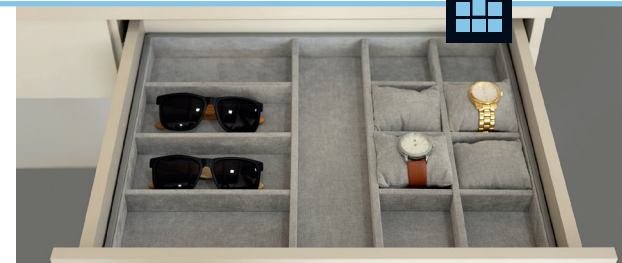

CÓDIGO	LARGURA	PROF.	ALTURA	VELUDO/LINHO	COURINO
311	300 - 399 mm	350 - 600 mm	50 mm		
411	400 - 499 mm	350 - 600 mm	50 mm		
511	500 - 599 mm	350 - 600 mm	50 mm		
611	600 - 699 mm	350 - 600 mm	50 mm		
711	700 - 799 mm	350 - 600 mm	50 mm		
811	800 - 899 mm	350 - 600 mm	50 mm		
911	900 - 999 mm	350 - 600 mm	50 mm		

VARIAÇÃO DE LAYOUT CONFORME EDIÇÃO DE LARGURA E PROFUNDIDADE

Organizador desenvolvido com layout para acomodar os utensílios de cozinhas como talheres e acessórios

	Cód. 311	Cód. 411	Cód. 511	Cód. 611	Cód. 711	Cód. 811	Cód. 911
350 à 600							
	300 à 399	400 à 499	500 à 599	600 à 699	700 à 799	800 à 899	900 à 999